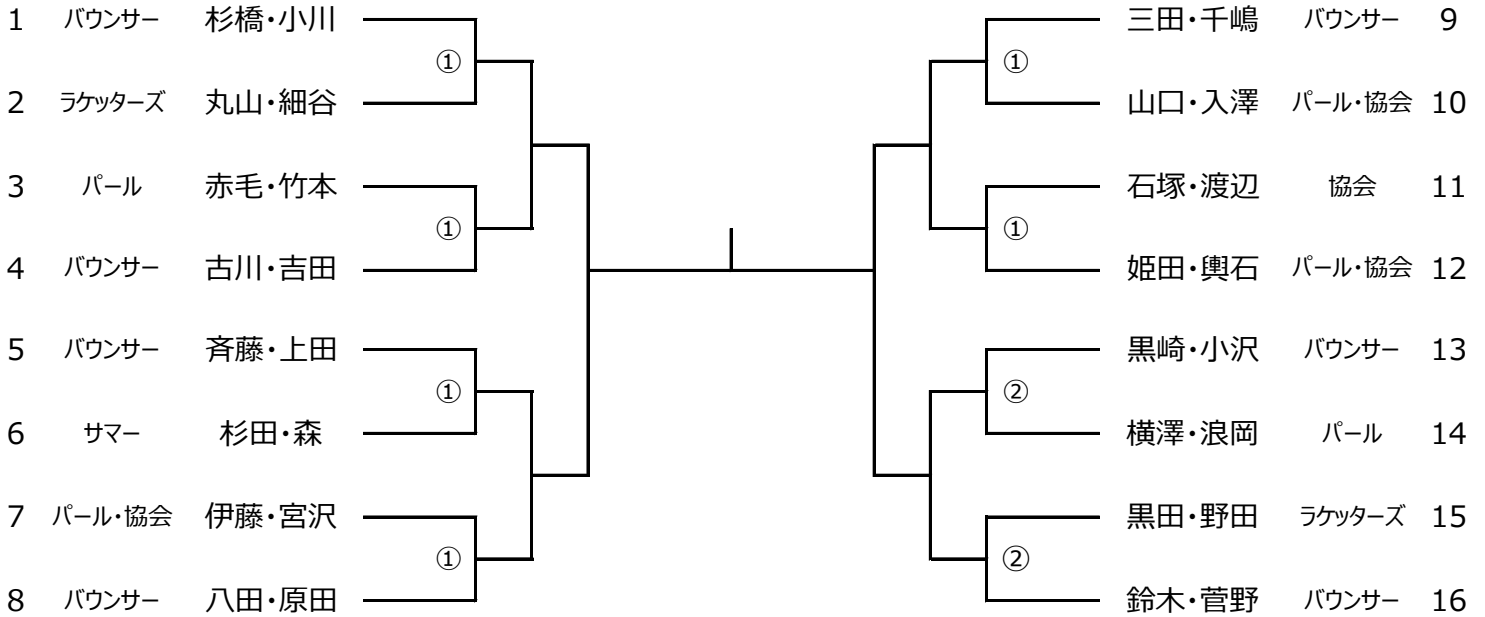

男子ダブルス

昭和公園コート

集合時間

① 9:00 ② 9:30

試合方法：1セットマッチ（6オール7ポイントタイブレーク）セミアドバンテージ（1デュース後、レシーバーチョイスのデイスାଇディングポイント）

試合前練習はサービス4本のみ

※クレークートは試合後ライン清掃をお願いします。

女子ダブルス

昭和公園コート

集合時間

② 9:30

③ 10:00

		姫田・斉藤(洋)	斉藤(ゆ)・羽場	久保田・志賀	勝敗	ブロック順位
A-1	姫田・斉藤(洋) パール・協会		②			
A-2	斉藤(ゆ)・羽場 レインボー・PTC	②				
A-3	久保田・志賀 協会・レインボー		③			

		吉川・安藤	石田・小池	大石・杉橋	勝敗	ブロック順位
B-1	吉川・安藤 協会		②			
B-2	石田・小池 パール・協会	②				
B-3	大石・杉橋 協会・バウンサー		③			

【3・4位決定戦】

【5・6位決定戦】

試合方法：1セットマッチ（6オール7ポイントタイブレーク）セミアドバンテージ（1デュース後、レシーバーチョイスのディサイディングポイント）

試合前練習はサービス4本のみ

※クレーコートは試合後ライン清掃をお願いします。