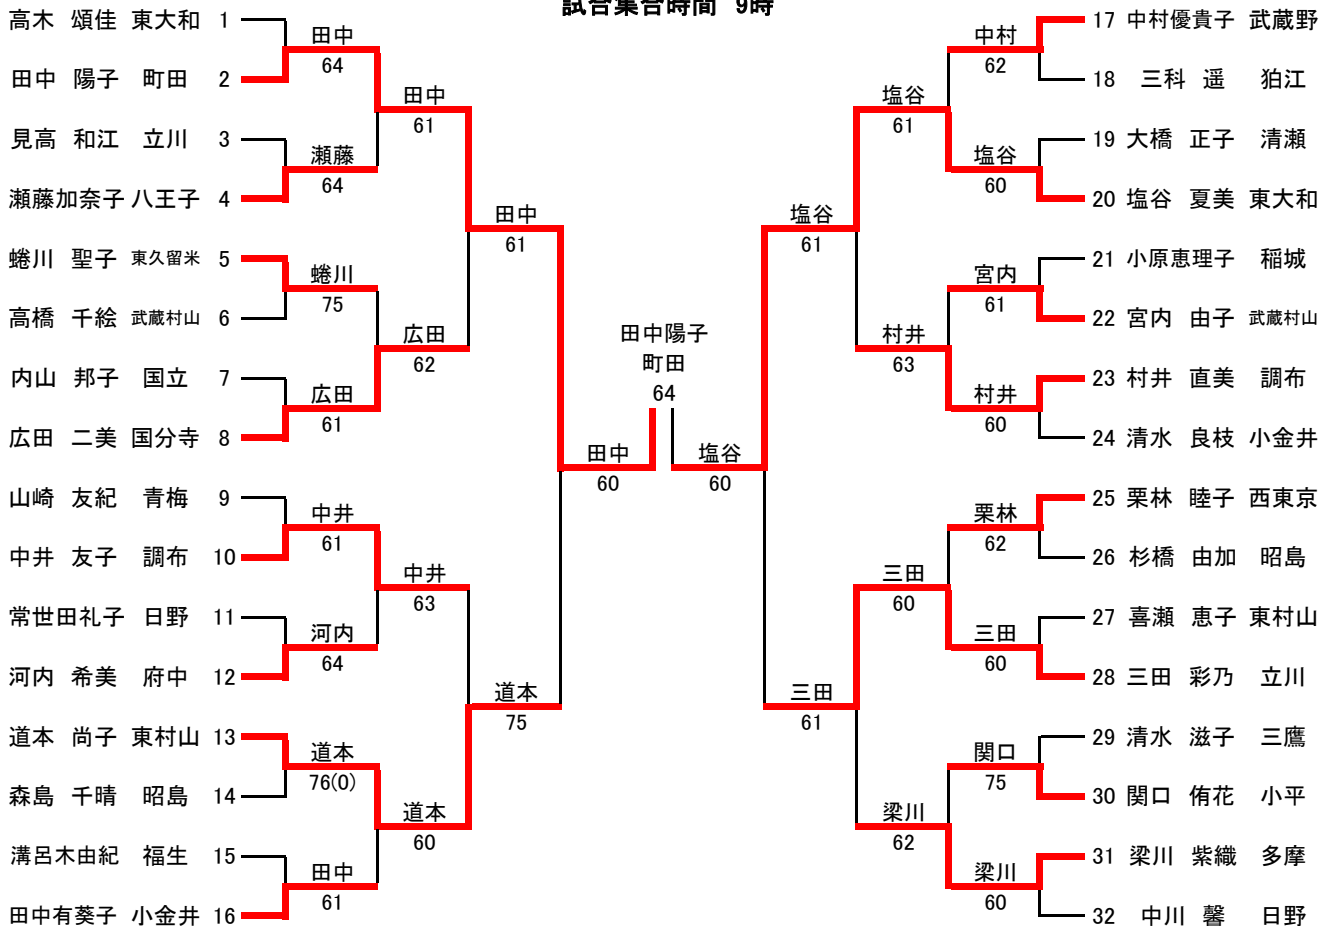

# 第29回東京都市町村テニス選手権大会 (2023年2月)

## 【男子シングルス】

試合開始時間 8時

## 【女子シングルス】

試合集合時間 9時

第28回東京都市町村テニス選手権大会 (2023年2月)

【男子ダブルス】

試合開始時間 8時

浦部 俊之 三鷹	1		西村 健 あきる野	17
藤原 弥 瑞穂	2		神田 信治 東村山	18
渡辺 浩司 武蔵村山	3		太田 亮太 多摩	19
中 聡 武蔵野	4		太田 祐輔 昭島	20
宮内 瞳 青梅	5		平田 憲作 福生	21
伊藤 大輝 八王子	6		惣福 英次 調布	22
高橋 佳希 国分寺	7		鈴木 健 狛江	23
今井 秀星 府中	8		杉橋 悠樹 三鷹	24
千嶋 章也 羽村	9		大長 由樹 八王子	25
渡辺 健太郎 西東京	10		渡辺 秀一 小金井	26
武井 恒 東大和	11		山本 健司 東久留米	27
山下 敏弘 立川	12		田中 隆悟 国立	28
高橋 和也 町田	13		西村 友秀 武蔵村山	29
茂井 健文 稲城	14		西野 佑一 日野	30
菊川 和樹 小平	15		中林 直規 清瀬	31
松尾 真之 小金井	16		坂上 祥隆 府中	32