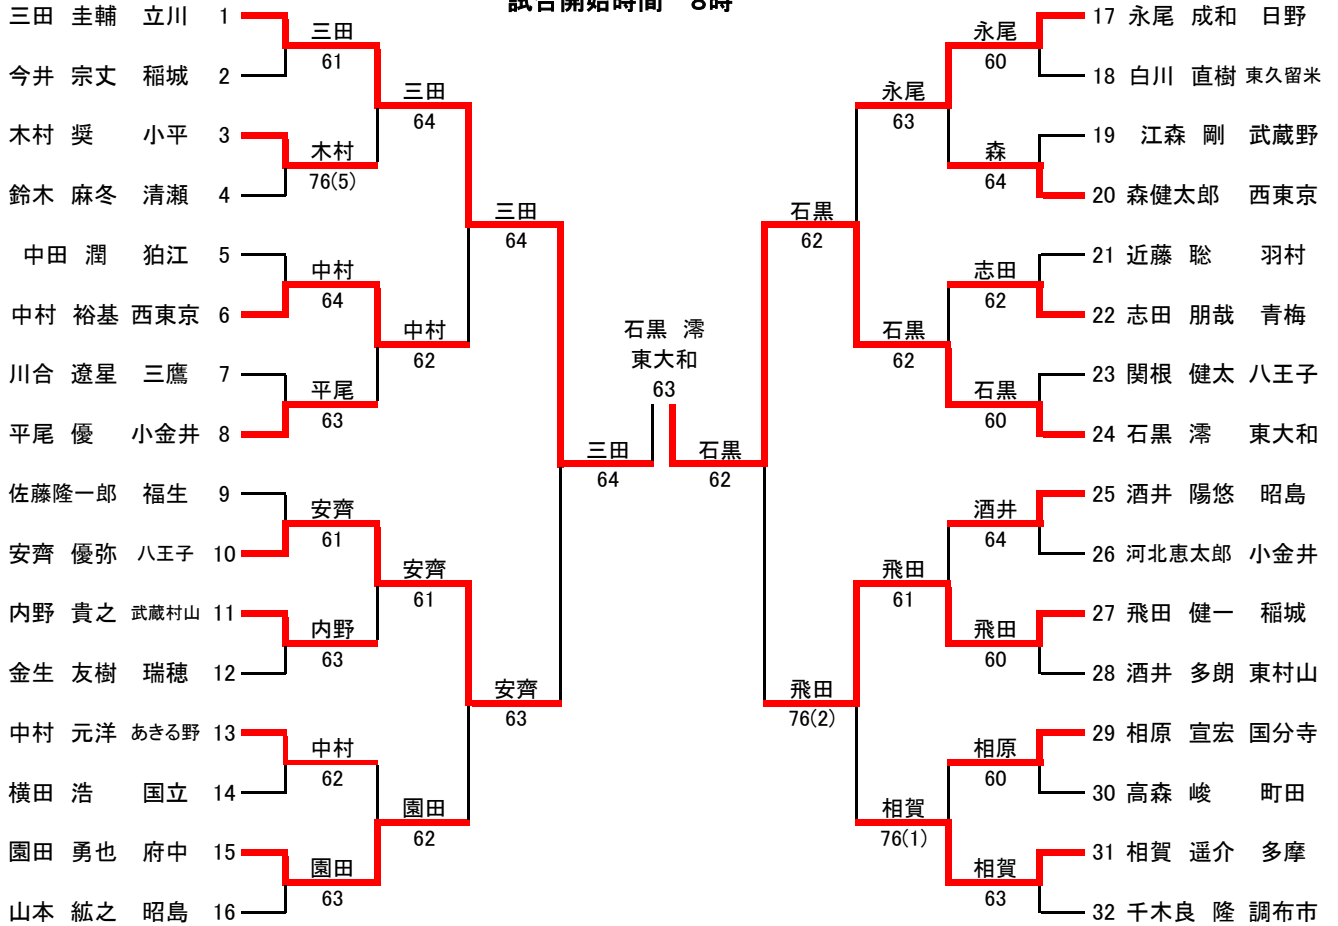

# 第29回東京都市町村テニス選手権大会 (2023年2月)

## 【男子シングルス】

試合開始時間 8時

## 【女子シングルス】

試合集合時間 9時

第28回東京都市町村テニス選手権大会 (2023年2月)

【男子ダブルス】

試合開始時間 8時

浦部 俊之 三鷹	1		西村 健 あきる野	17
藤原 弥 瑞穂	2		神田 信治 東村山	18
渡辺 浩司 武蔵村山	3		太田 亮太 多摩	19
中 聡 武蔵野	4		太田 祐輔 昭島	20
宮内 瞳 青梅	5		平田 憲作 福生	21
伊藤 大輝 八王子	6		惣福 英次 調布	22
高橋 佳希 国分寺	7		鈴木 健 狛江	23
今井 秀星 府中	8		杉橋 悠樹 三鷹	24
千嶋 章也 羽村	9		大長 由樹 八王子	25
渡辺 健太郎 西東京	10		渡辺 秀一 小金井	26
武井 恒 東大和	11		山本 健司 東久留米	27
山下 敏弘 立川	12		田中 隆悟 国立	28
高橋 和也 町田	13		西村 友秀 武蔵村山	29
茂井 健文 稲城	14		西野 佑一 日野	30
菊川 和樹 小平	15		中林 直規 清瀬	31
松尾 真之 小金井	16		坂上 祥隆 府中	32