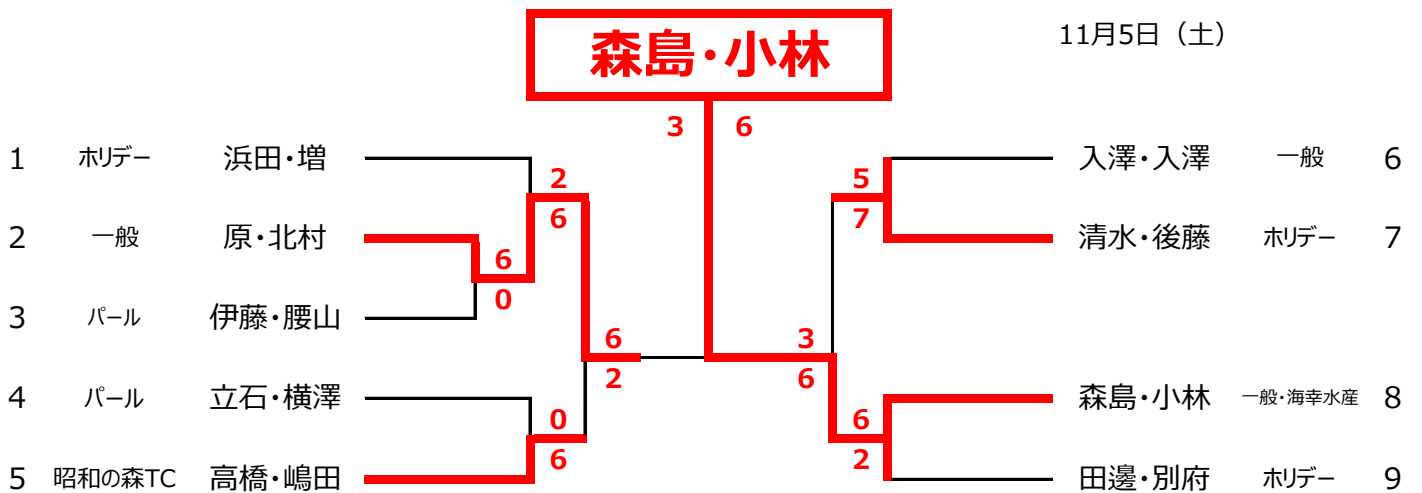

男子ダブルスA

昭和公園コート

11月6日 (日)

男子ダブルスB

昭和公園コート

11月5日 (土)

シニアダブルス

昭和公園コート

女子ダブルスA

昭和公園コート

11月6日 (日)

姫田・岸辺

女子ダブルスB

昭和公園コート

11月5日 (土)

中出・小林