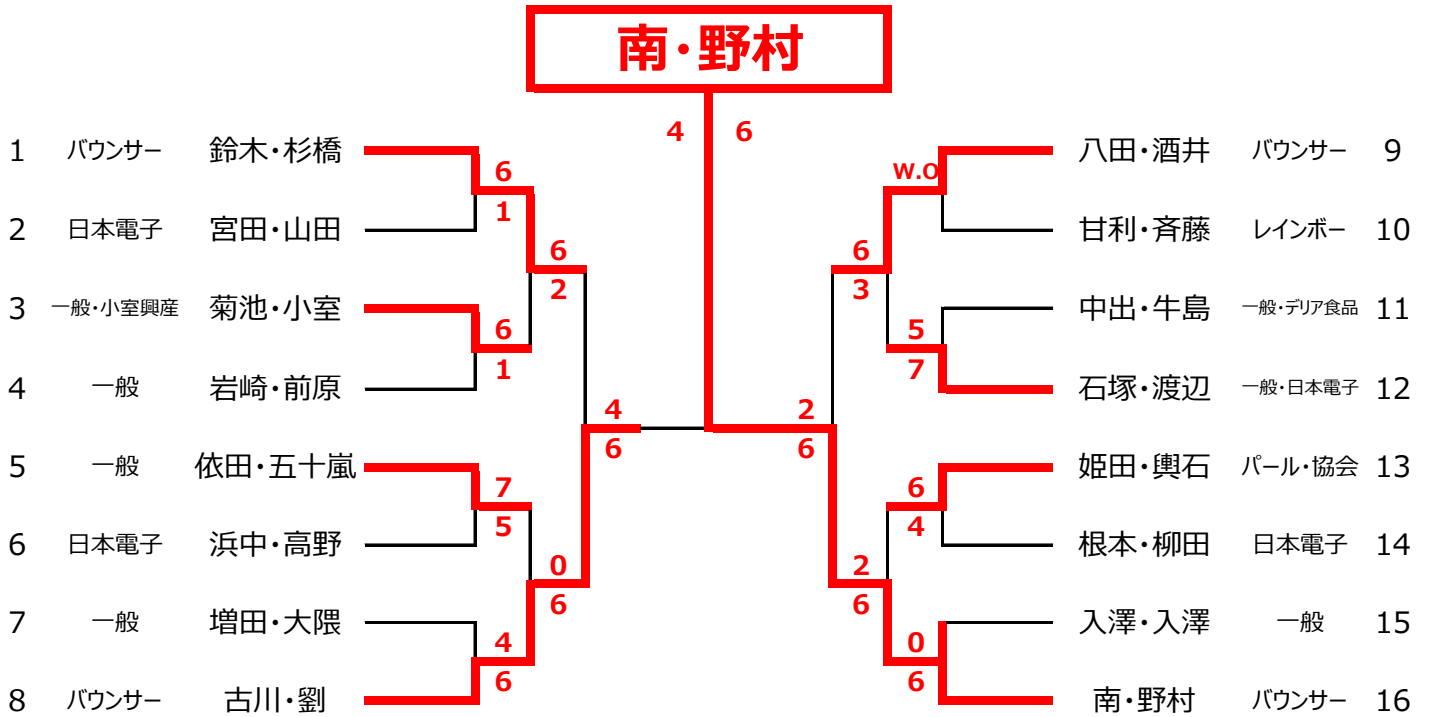

男子ダブルスA

昭和公園コート

11月6日 (日)

男子ダブルスB

昭和公園コート

11月5日 (土)

シニアダブルス

昭和公園コート

11月5日 (土)

		黒田・山田					
1	パール	赤毛・竹本	1	6	小林・三沢	ホワイト	12
2	ホリデー	日野・後藤	6	1	遠藤・乙幡	ホリデー・パール	13
3	レインボー	黒沢・茶木	W.O	6	前岡・二瓶	レインボー	14
4	ホワイト	浅川・宮下	1	6	片塩・今北	富士見ヶ丘小 ・一般	15
5	パール・一般	関根・奥住	5	7	宮沢・筒	協会・一般	16
6	一般	森谷・鳥海	6	1	鈴木・吉田	レインボー	17
7	一般	千葉・伊藤	4	6	BYE		18
8	ホリデー	工藤・高部	7	5	石森・原田	ホワイト	19
9	グリーン	岡本・鈴木	1	6	岩崎・岩崎	一般・グリーン	20
10	サマー	杉田・森	4	6	松尾・川本	一般	21
11	ホワイト	小山・北山	6	2	黒田・山田	ラケットーズ・ パール	22

女子ダブルスA

昭和公園コート

11月6日 (日)

姫田・岸辺

女子ダブルスB

昭和公園コート

11月5日 (土)

中出・小林

	山崎・安田	中出・小林	島田・小林	勝敗	順位
山崎・安田 一般		2-6	6-3	1-1	準優勝
中出・小林 一般	6-2		6-1	2-0	優勝
島田・小林 レインボー・一般	3-6	1-6		0-2	第3位