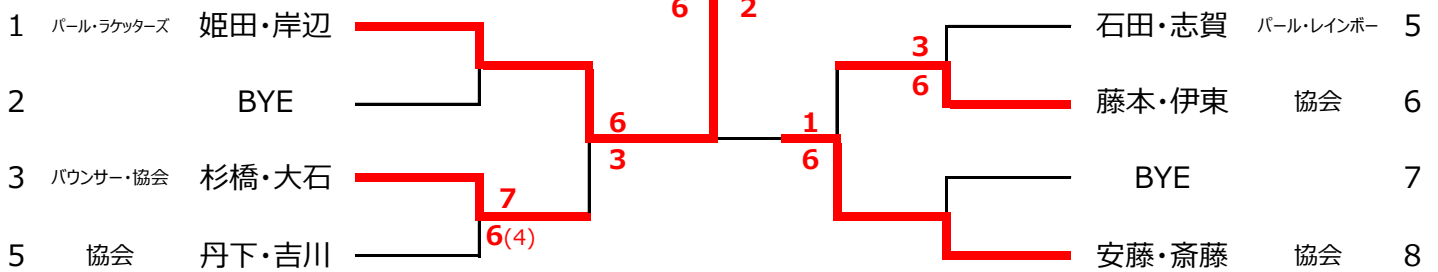

男子ダブルスA

昭和公園コート

11月6日 (日)

男子ダブルスB

昭和公園コート

11月5日 (土)

シニアダブルス

昭和公園コート

11月5日 (土)

		黒田・山田					
1	パール	赤毛・竹本	1	6	小林・三沢	ホワイト	12
2	ホリデー	日野・後藤	6	1	遠藤・乙幡	ホリデー・パール	13
3	レインボー	黒沢・茶木	W.O	6	前岡・二瓶	レインボー	14
4	ホワイト	浅川・宮下	1	6	片塩・今北	富士見ヶ丘小 ・一般	15
5	パール・一般	関根・奥住	5	7	宮沢・筒	協会・一般	16
6	一般	森谷・鳥海	6	1	鈴木・吉田	レインボー	17
7	一般	千葉・伊藤	4	6	BYE		18
8	ホリデー	工藤・高部	7	5	石森・原田	ホワイト	19
9	グリーン	岡本・鈴木	1	6	岩崎・岩崎	一般・グリーン	20
10	サマー	杉田・森	4	6	松尾・川本	一般	21
11	ホワイト	小山・北山	6	2	黒田・山田	ラケットーズ・ パール	22

女子ダブルスA

昭和公園コート

11月6日 (日)

姫田・岸辺

女子ダブルスB

昭和公園コート

11月5日 (土)

中出・小林