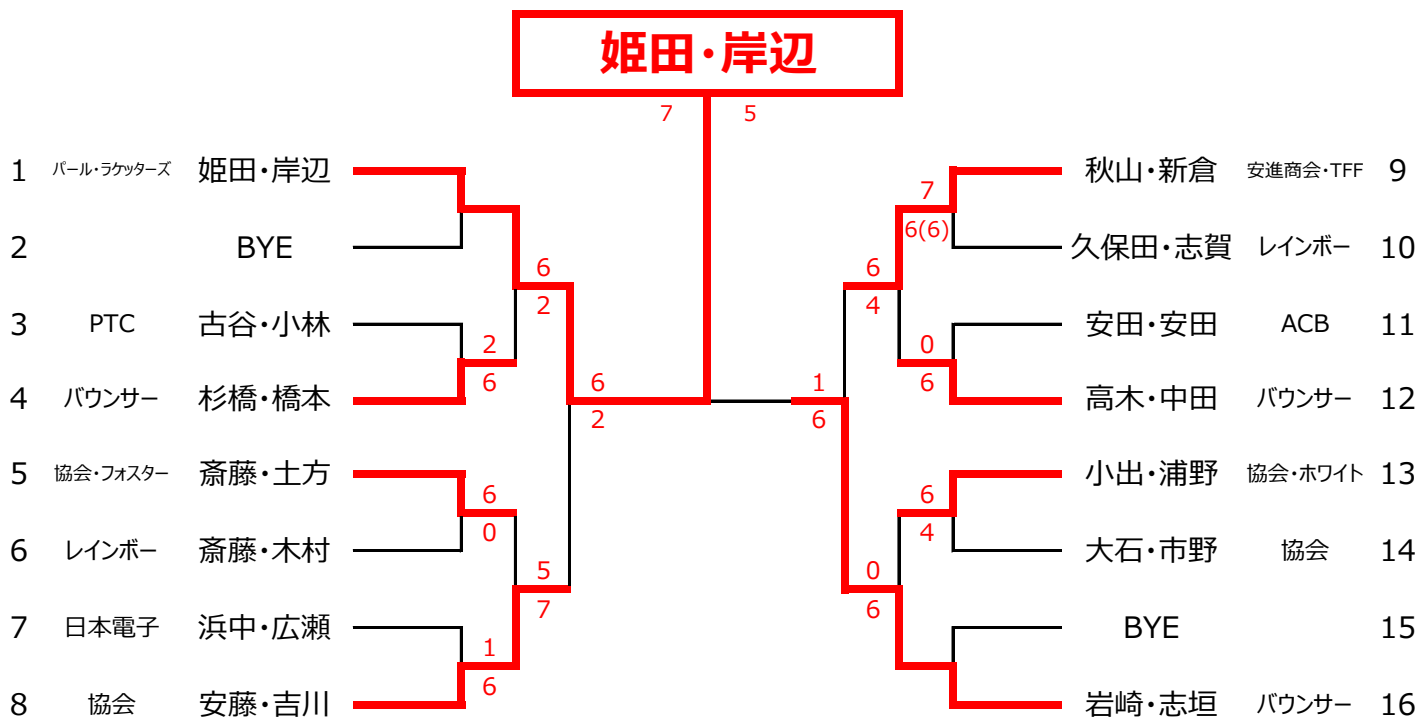

男子ダブルスA

昭和公園コート

シニアダブルス

昭和公園コート

女子ダブルスA

昭和公園コート

女子ダブルスB

昭和公園コート

	宮下・島田	藤本・野口	鈴木・乙幡	近藤・野上	勝敗	順位
宮下・島田 レインボー		1 - 6	2 - 6	0 - 6	0 - 3	4
藤本・柏谷 協会・一般	6 - 1		6 - 0	1 - 6	2 - 1	2
鈴木・乙幡 昭和の森TS	6 - 2	0 - 6		0 - 6	1 - 2	3
近藤・野上 協会	6 - 0	6 - 1	6 - 0		3 - 0	1