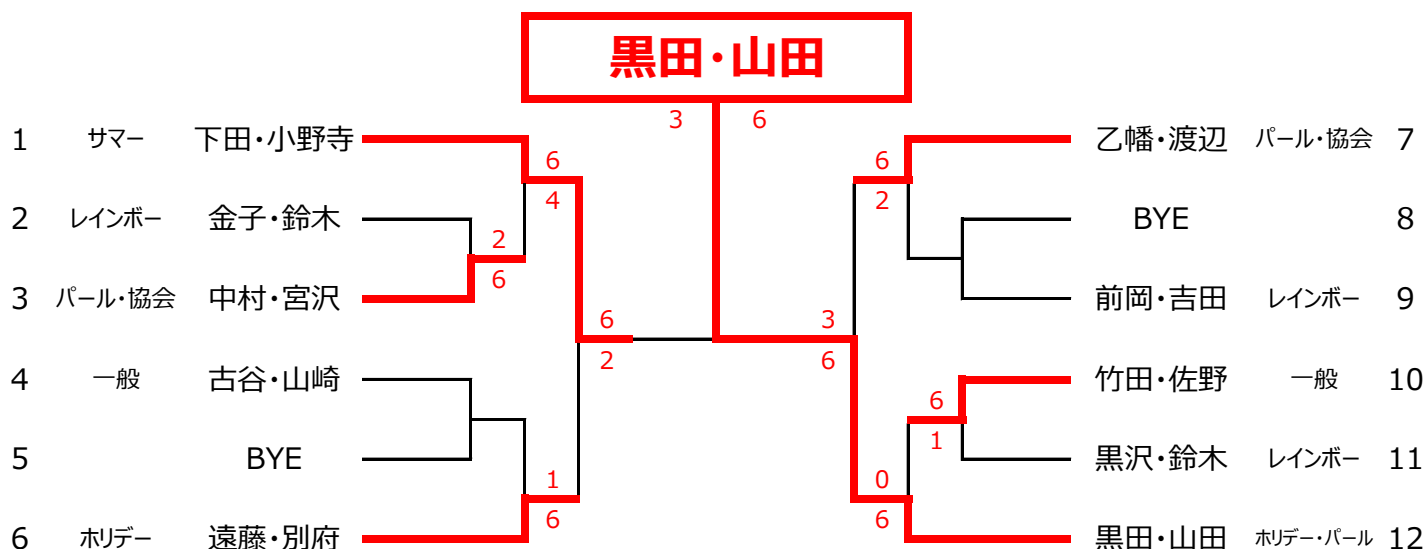

男子ダブルスA

昭和公園コート

シニアダブルス

昭和公園コート

女子ダブルスA

昭和公園コート

女子ダブルスB

昭和公園コート

	宮下・島田	藤本・野口	鈴木・乙幡	近藤・野上	勝敗	順位
宮下・島田 レインボー		1 - 6	2 - 6	0 - 6	0 - 3	4
藤本・柏谷 協会・一般	6 - 1		6 - 0	1 - 6	2 - 1	2
鈴木・乙幡 昭和の森TS	6 - 2	0 - 6		0 - 6	1 - 2	3
近藤・野上 協会	6 - 0	6 - 1	6 - 0		3 - 0	1