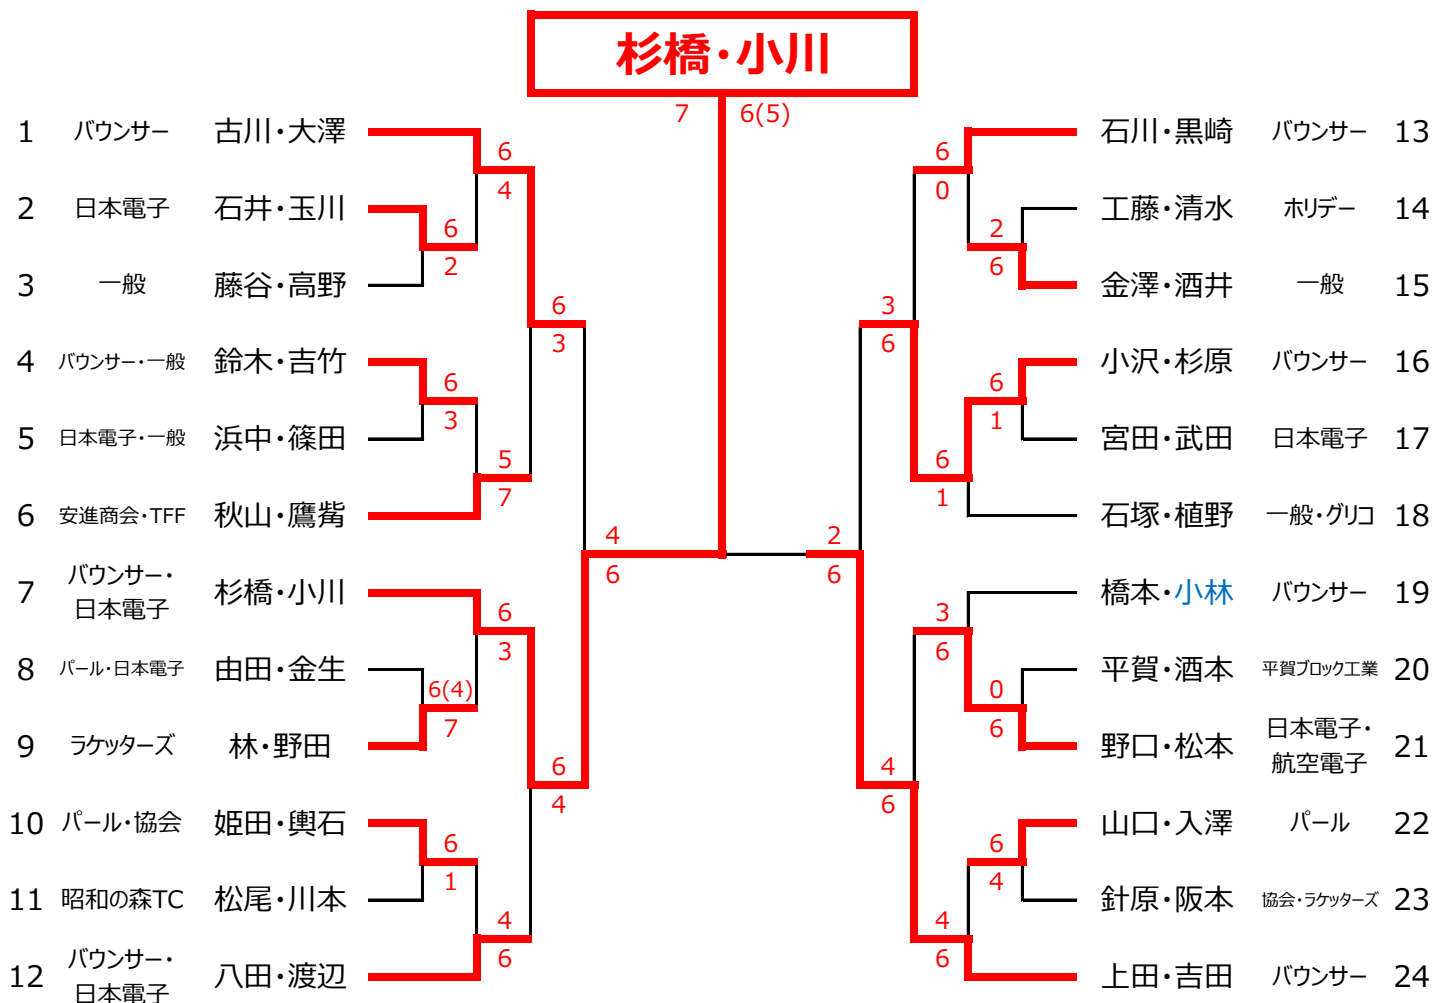

男子ダブルスA

昭和公園コート

シニアダブルス

昭和公園コート

女子ダブルスA

昭和公園コート

女子ダブルスB

昭和公園コート

	宮下・島田	藤本・野口	鈴木・乙幡	近藤・野上	勝敗	順位
宮下・島田 レインボー		1 - 6	2 - 6	0 - 6	0 - 3	4
藤本・柏谷 協会・一般	6 - 1		6 - 0	1 - 6	2 - 1	2
鈴木・乙幡 昭和の森TS	6 - 2	0 - 6		0 - 6	1 - 2	3
近藤・野上 協会	6 - 0	6 - 1	6 - 0		3 - 0	1