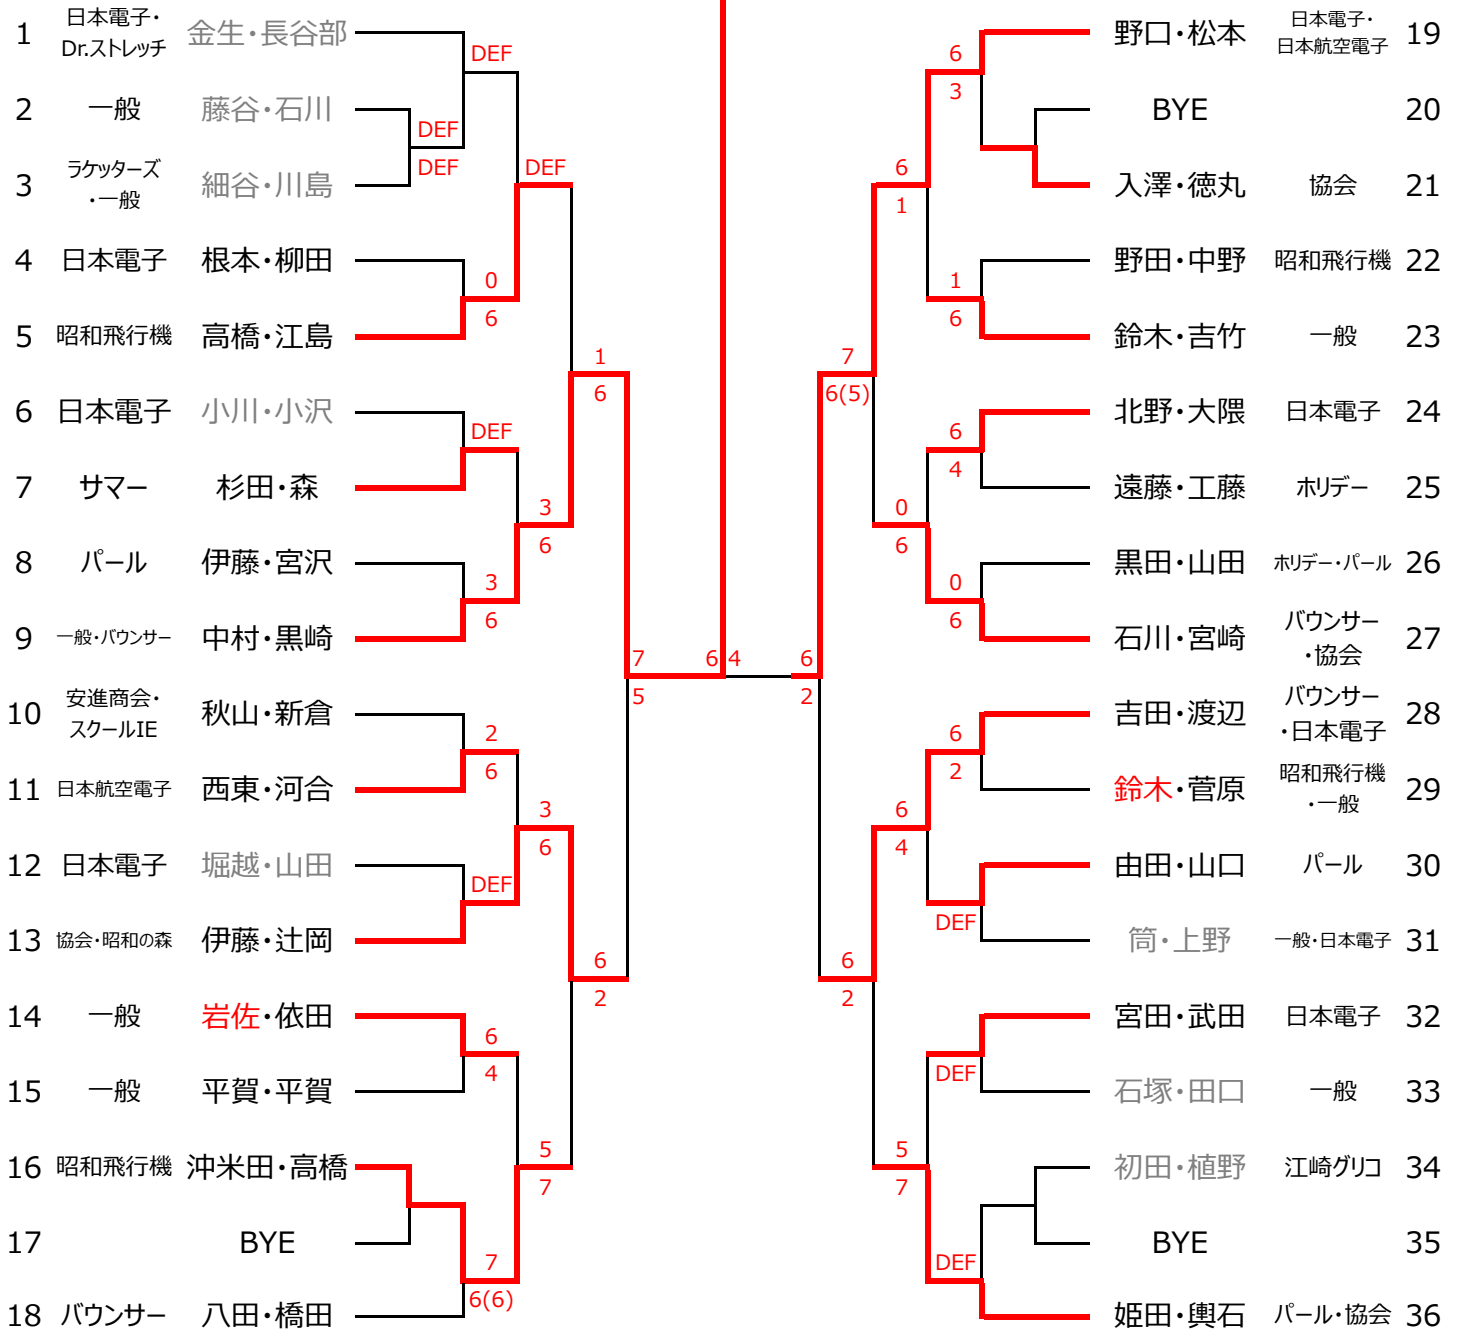

男子ダブルスA

昭和公園コート

中村・黒崎

女子ダブルスA

昭和公園コート

シニアダブルス

昭和公園コート

男子ダブルスB

昭和公園コート