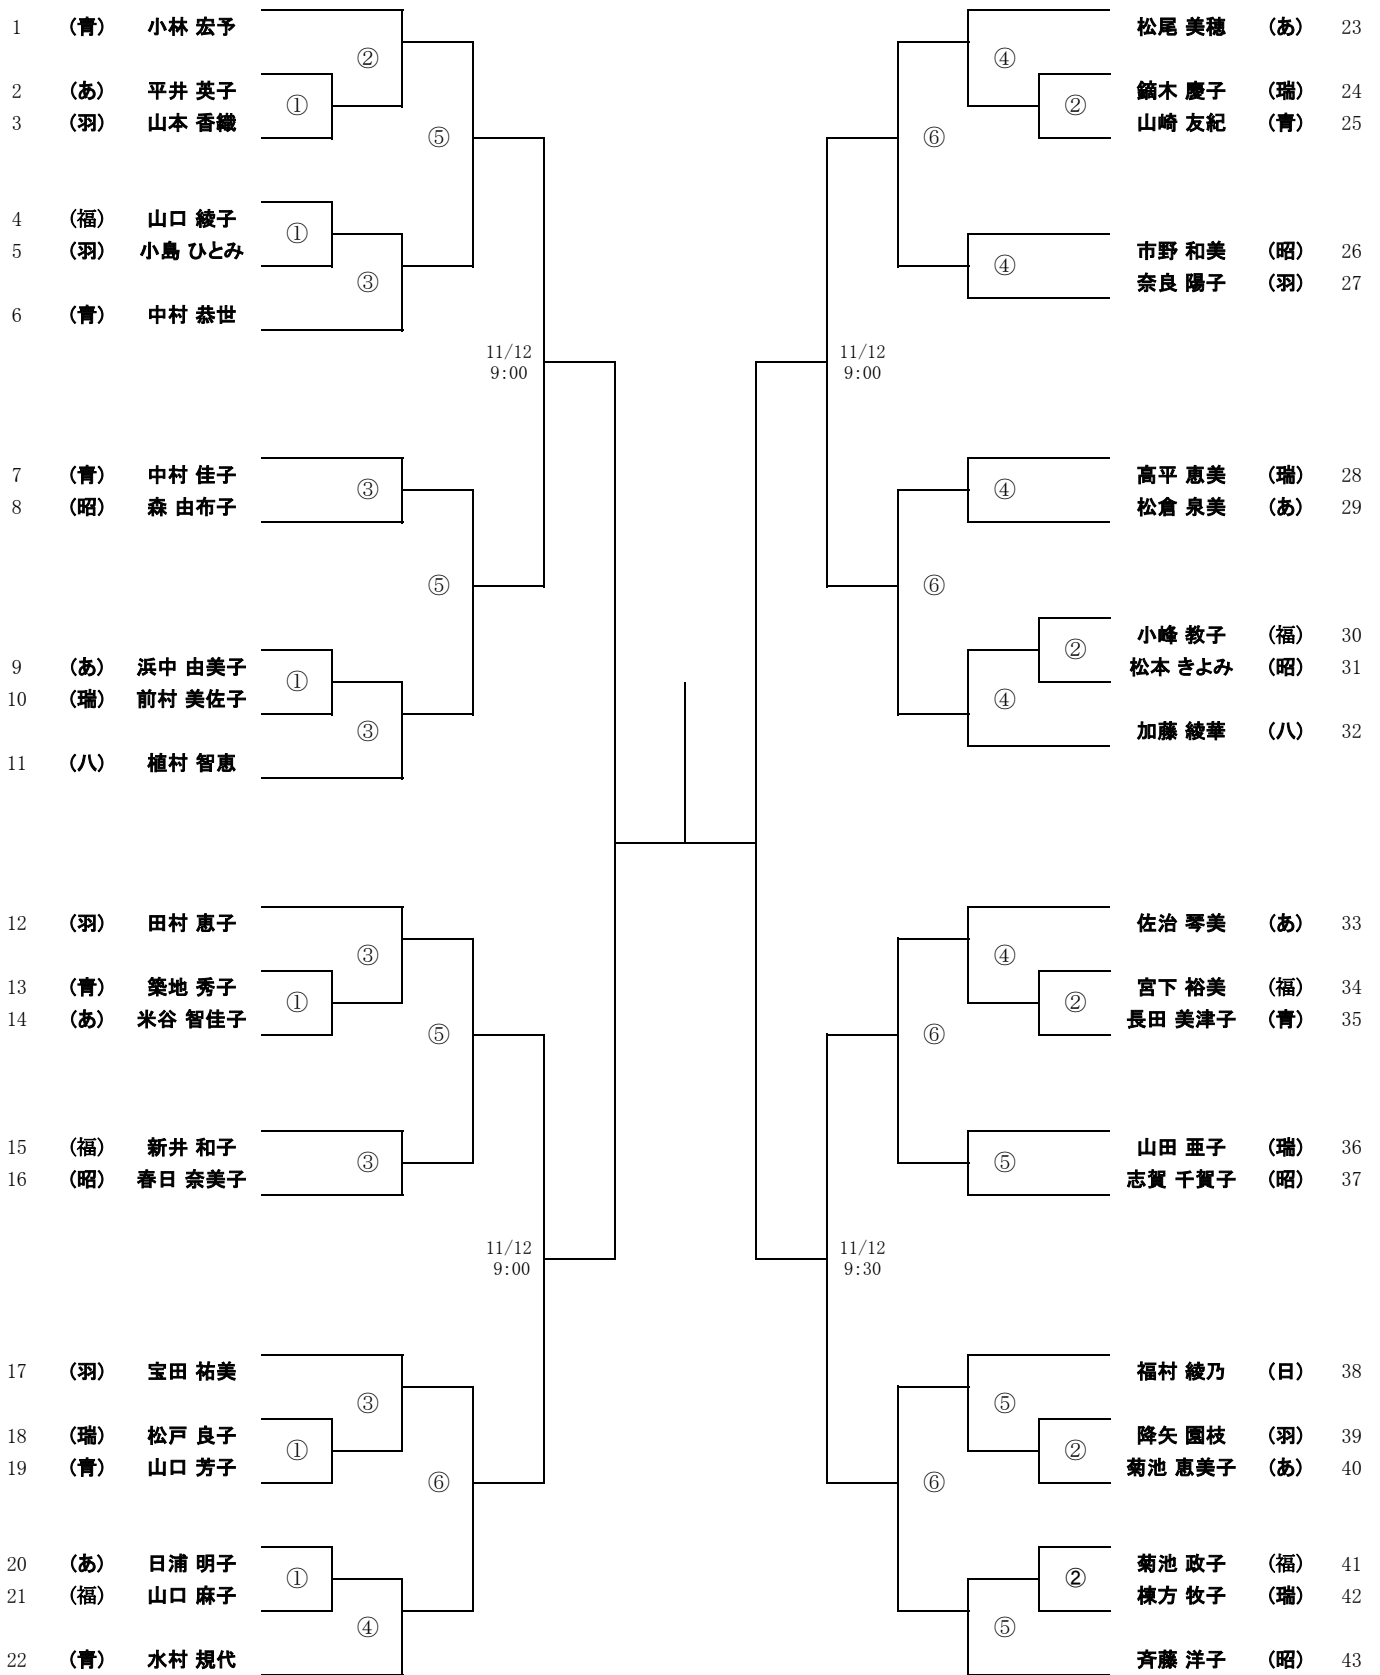

# 第37回 あきる野オープン<女子ドロー表>

2016年10月29日(予備日11/5)、11月12日(予備日11/13)

1R 2R 3R 4R 5R 6R 5R 4R 3R 2R 1R

10/29予定開始時刻

- ① 9:00
- ② 9:30
- ③ 10:00
- ④ 10:30
- ⑤ 11:00

三位決定戦

優勝  
 準優勝  
 三位

(青)青梅市 (羽)羽村市 (福)福生市 (昭)昭島市 (瑞)瑞穂町 (日)日の出町 (八)八王子市 (あ)あきる野市